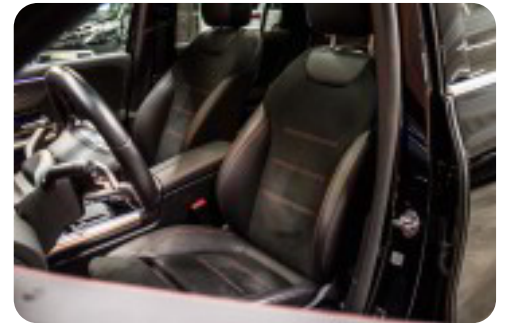

Billeder (15)

Se flere billeder på: www.carlet.dk/find-biler/mercedes-eqa250-amg-line-mqxzlcgrfex