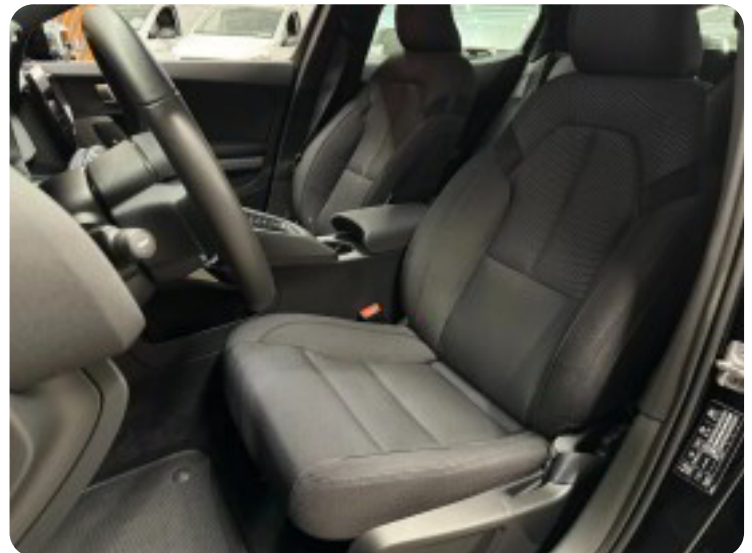

Billeder (13)

Se flere billeder på: www.carlet.dk/find-biler/polestar-2-standard-range-2izlnfa0mwo