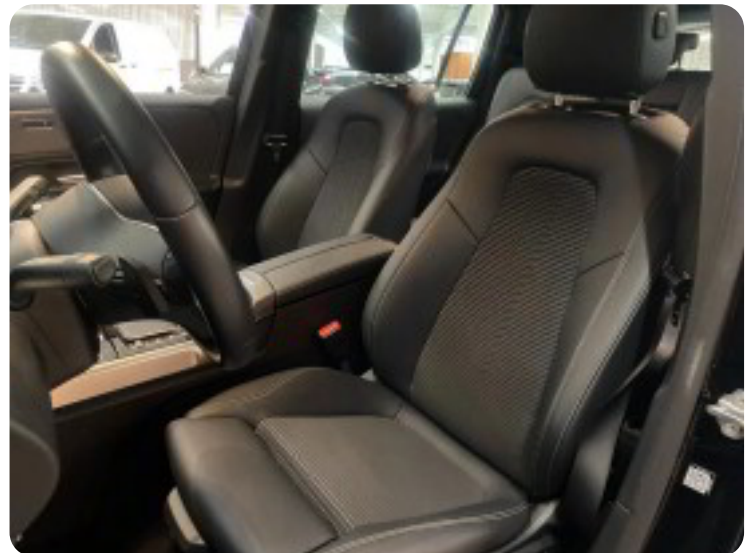

Billeder (15)

Se flere billeder på: www.carlet.dk/find-biler/mercedes-eqb300-progressive-4matic-pzcviptorwi