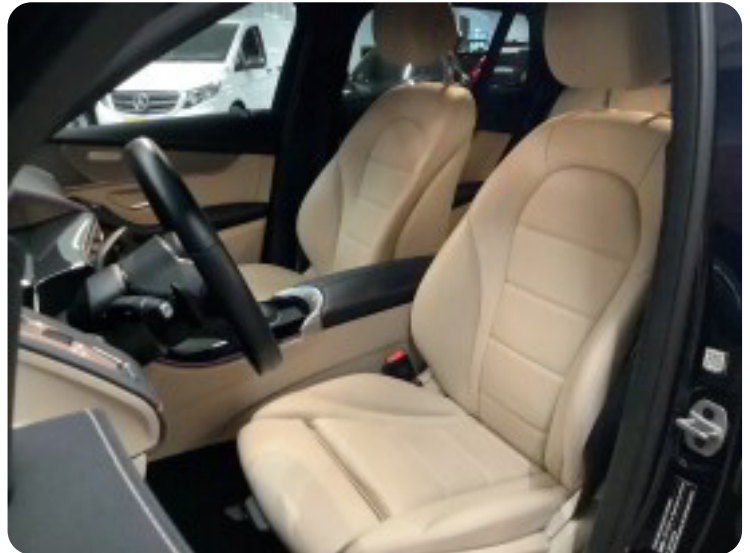

Billeder (12)

Se flere billeder på: www.carlet.dk/find-biler/mercedes-eqc400-amg-line-4matic-hmsnyiaqvp1