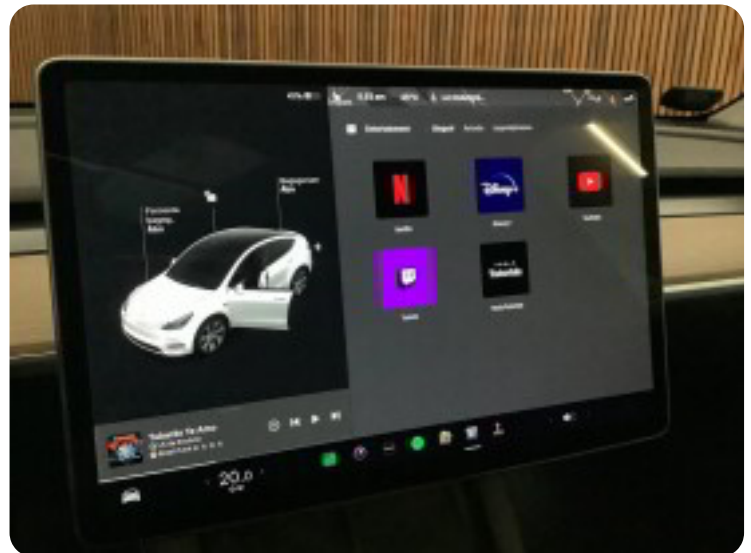

217 km/t

Drivmiddel
El

Trækjul
4 hjul

Tank

Grøn ejeravgift
DKK 780,- / årligt

Geartype
Automatgear

Gear

Billeder (17)