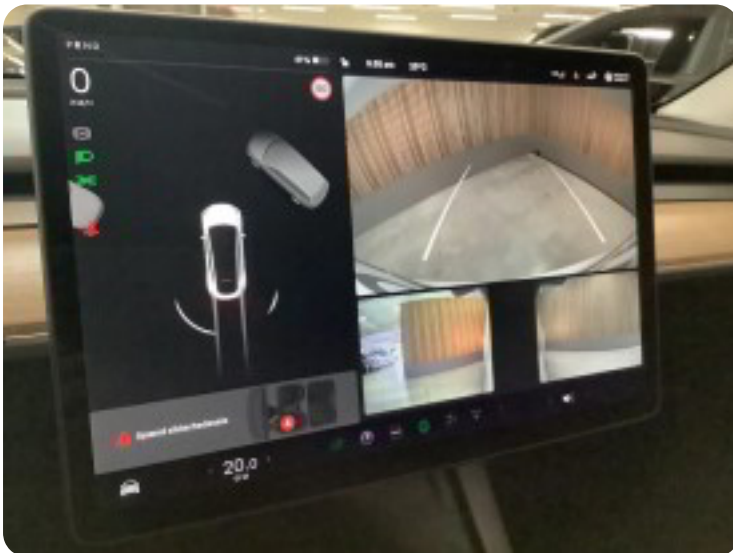

## Tesla Model Y

Long Range AWD

**Solgt**

CUV

5,0 sek

217 km/t

Drivmiddel  
El

Trækjul  
4 hjul