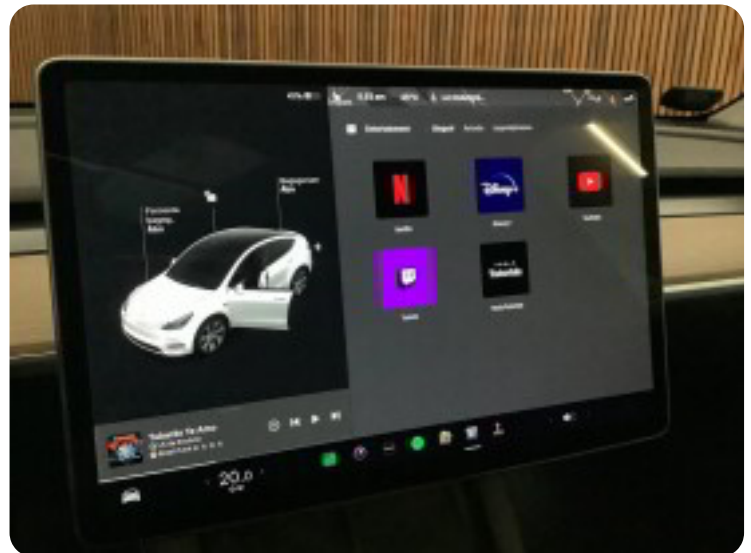

## Tesla Model Y

Long Range AWD

**Solgt**

CUV

5,0 sek

217 km/t

Drivmiddel  
El

Trækjul  
4 hjul