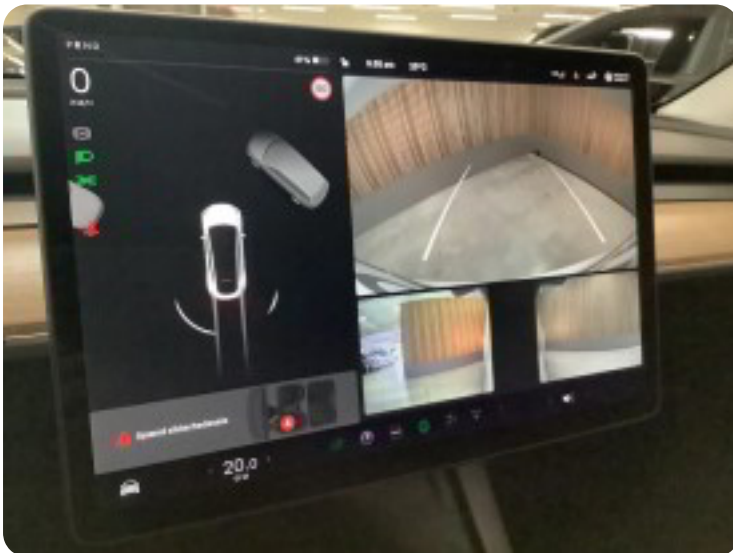

217 km/t

Drivmiddel
El

Trækjul
4 hjul

Tank

Grøn ejeravgift
DKK 780,- / årligt

Geartype
Automatgear

Gear

Billeder (17)